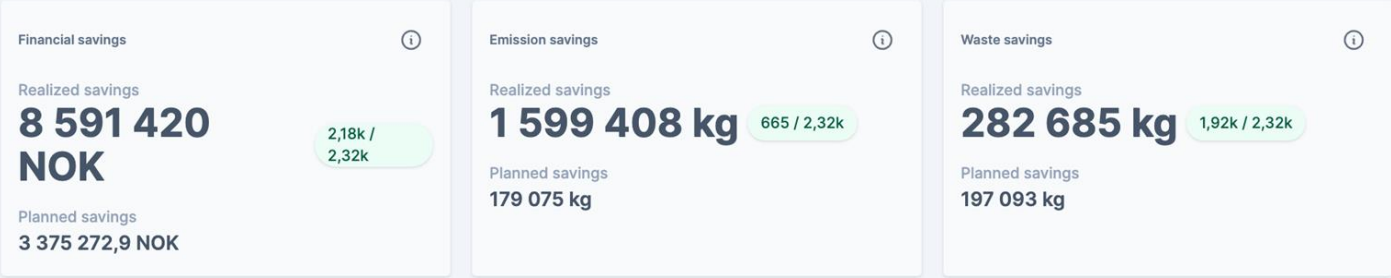

Trondheim municipality – started with the reuse of building materials in building up-keep, now expanding

2 MNOK IN AUGUST